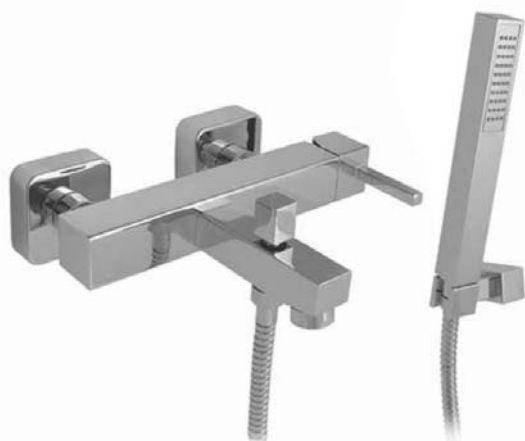

ART. 4007

Miscelatore monocomando esterno vasca
con accessori doccia
*Single lever mixer for external bath with shower
accessories*